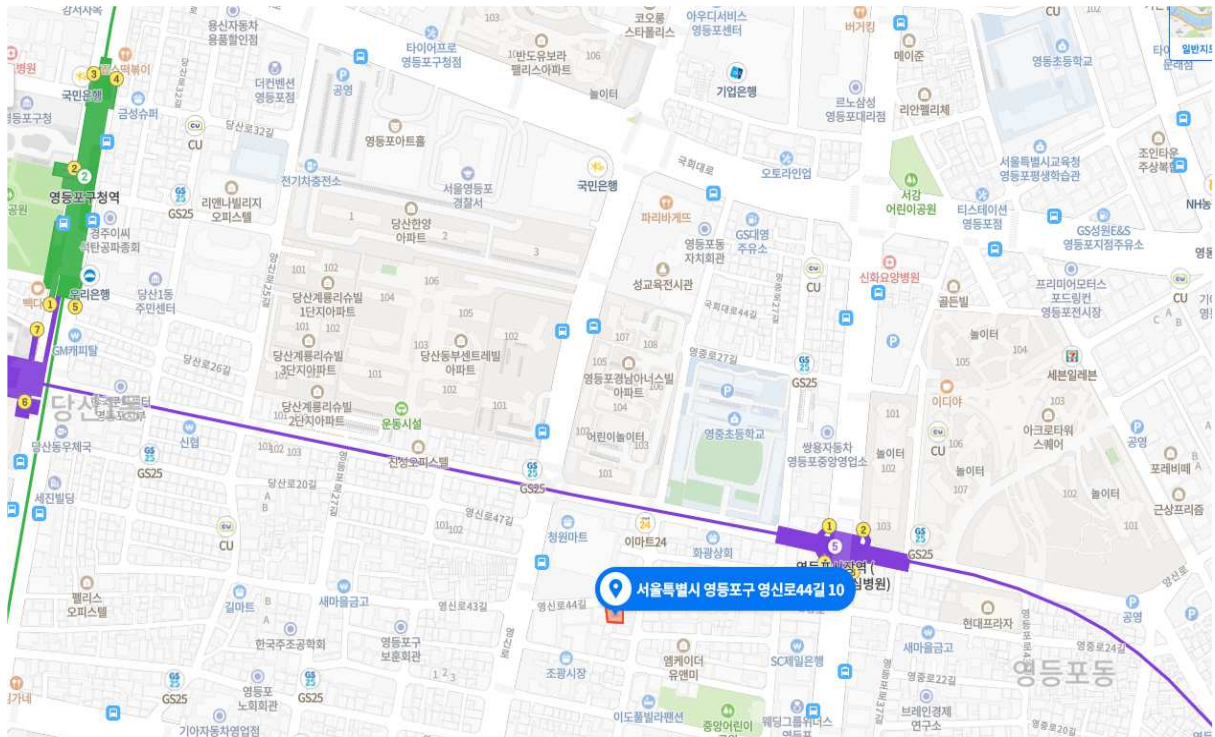

○ **소재지** : 서울특별시 동대문구 한천로46길 70-10 장안파크빌 1 (장안동 93-33)

※ 도보 3분 내 버스정류장

- 공원, 24시 마트, 우체국, 편의점, 카페 등 편의시설 근접

○ **수용인원** : 18명 정원 (6명 1인실, 12명 2인실)

○ **옵 션** : 각 방에 냉장고, 세탁기, 에어컨, 옷장, 신발장, 인터넷, 인덕션, 개별 화장실, 블라인드

○ 소 재 지 : 서울특별시 영등포구 영등포동 영신로 44길 10 영라이프(영등포동6가)

- ※ 5호선 영등포시장역 도보 4분, 2호선 영등포구청역 도보 14분
- 24시 빨래방, 24시 마트, 우체국, 편의점, 카페 등 편의시설 근접

○ 수용인원 : 23명 정원 (9명 1인실, 14명 2인실)

- 옵션 : 각 방에 책상, 의자, 냉장고, 드럼세탁기, 에어컨, 옷장, 신발장, 인터넷, 인덕션, 개별 화장실, 블라인드, 커튼